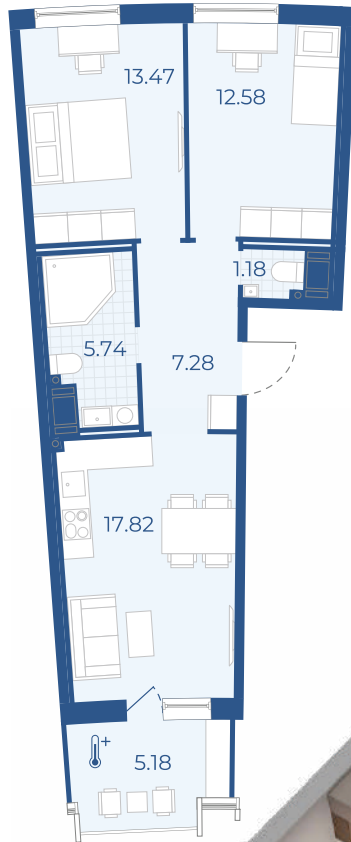

Типовые планировки

40 м²

1-комнатная квартира

2-комнатная квартира с окнами на море

61 м²

Типовые планировки

90 м²

3-комнатная квартира
с выходом на лоджию из спальни