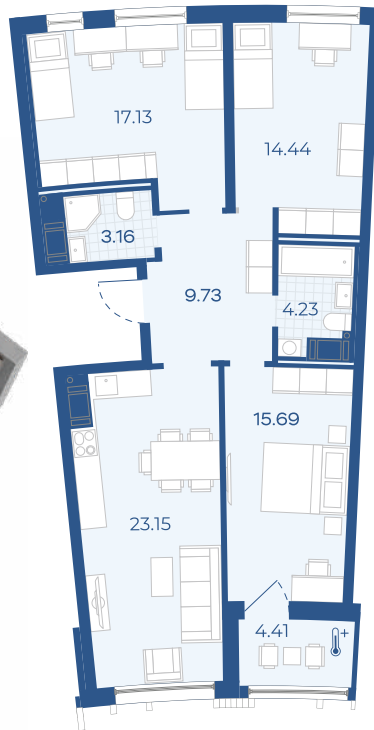

Типовые планировки

40 м²

1-комнатная квартира

2-комнатная квартира с окнами на море

61 м²

Типовые планировки

90 м²

3-комнатная квартира
с выходом на лоджию из спальни