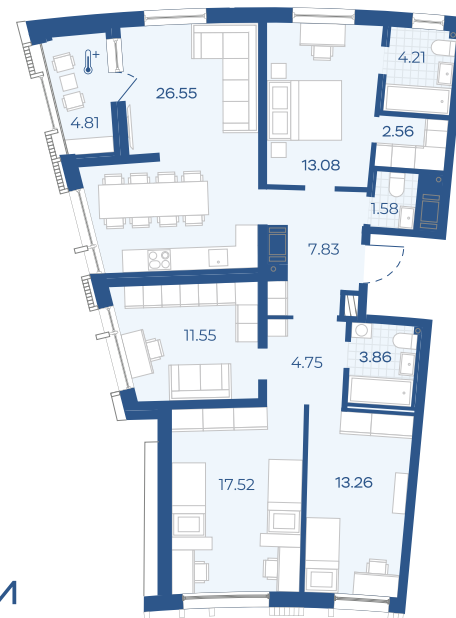

Типовые планировки

90 м²

109 м²