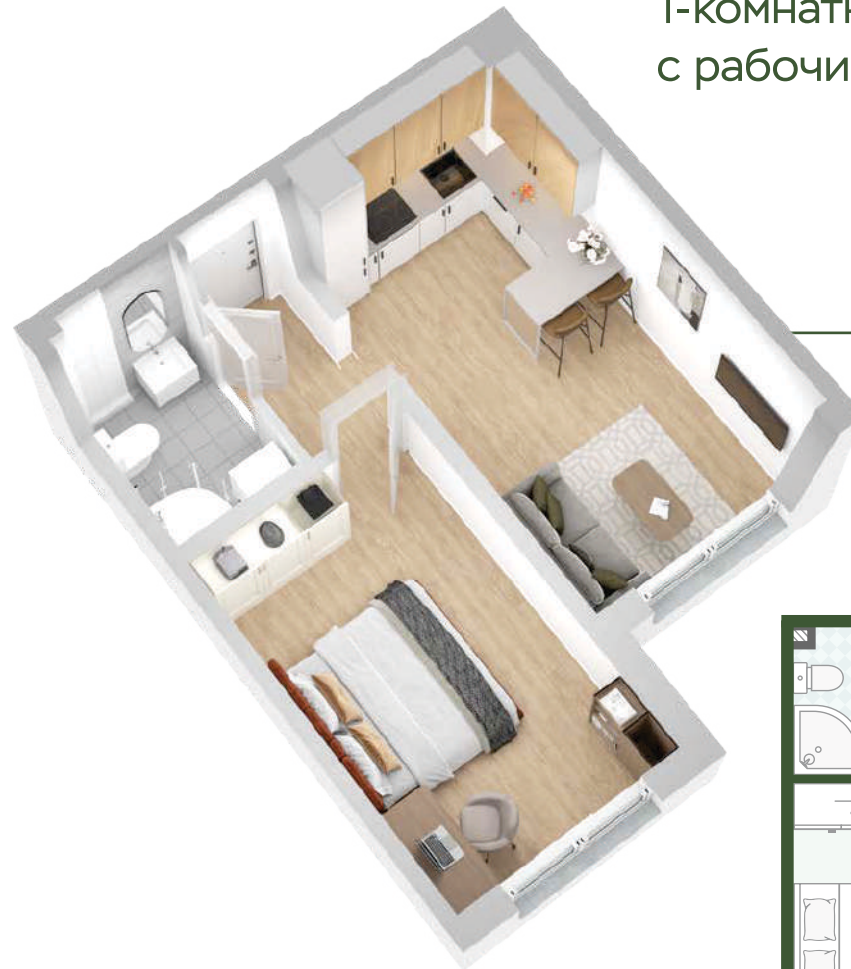

Отделка квартиры: Comfort Stone и Comfort Wood

В квартирах комплекса «Пейзажный квартал» не нужно делать ремонт: мы предложим вам вариант чистовой отделки из современных экологичных материалов.

Типовые планировки

Студия

20 м²

1-комнатная квартира
с рабочим местом

32 м²

Типовые планировки

51 м²

2-комнатная квартира
с окнами на две стороны

63 м²